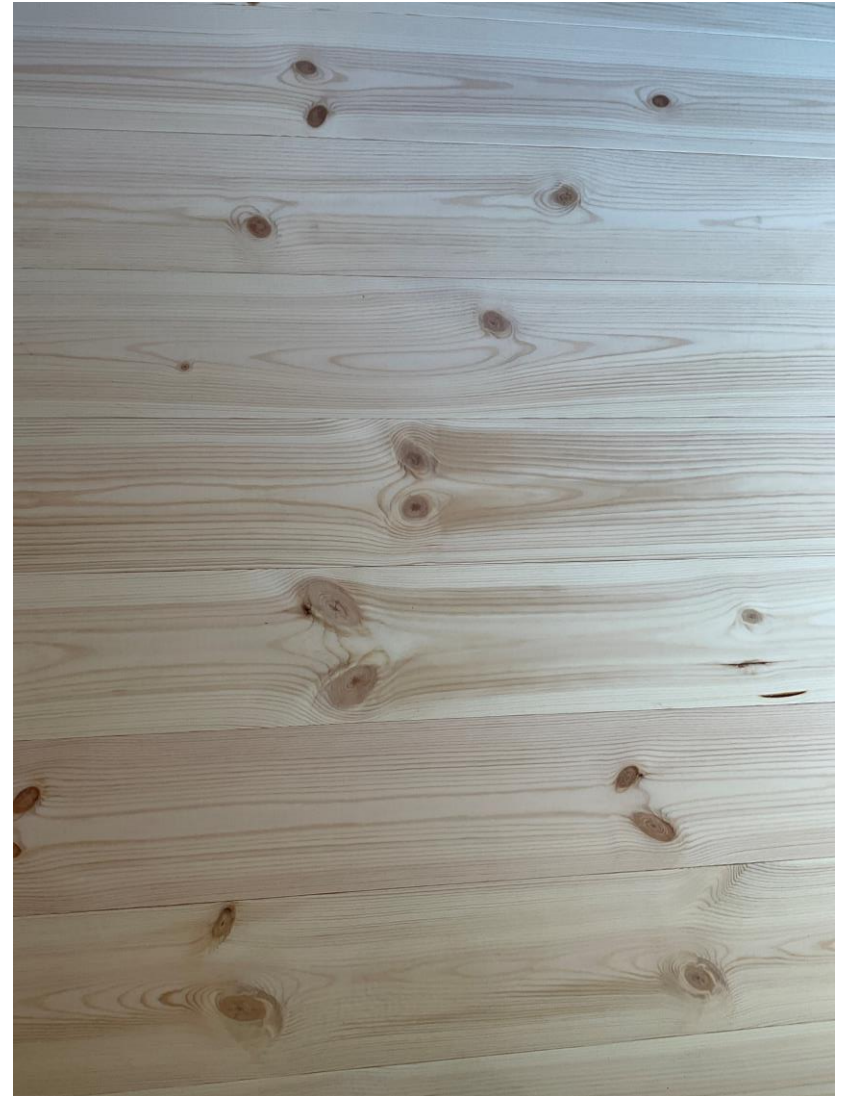

**Zum Durschschrauben
oder mit V-Nutverbinder Verbinder
montierbar**

**Kann auch ab Werk zusätzlich
Hydrophobiert werden.**

2,53€/lfm

Abbildung:

**Innendiele Kiefer
20x130x 3000-5000mm
ca. 500m² vorhanden
(noch als Rohware)**

**Ausführung in Nut Feder zum Verschrauben
oder Verkleben (auch in 16,20,22,25mm
Dicke machbar)**

oder Clingsystem 20mm

auf Wunsch farblos oder naturell geölt

21.70€/m² oberfl. Gehobelt Nut/Feder

Abbildung: geseift

**Eiche (Antik –Wurmig)
alle Breiten x16mm Dicke
(noch als Rohware)**

Ausführung in Nut Feder (zum verkleben)
oder Clingsystem(zum schwimmend verlegen)

50m² vorhanden

gebürstet, geölt,

87,04€/m²

Abbildung: gebürstet, farblos geölt